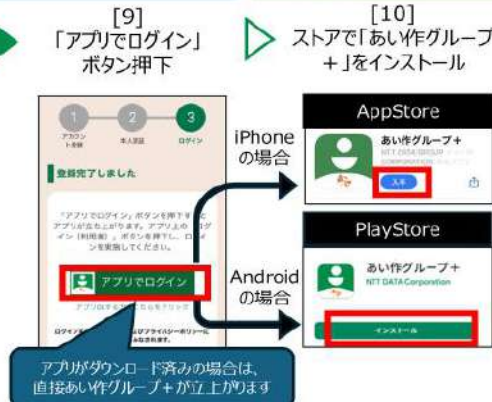

QRコードをカメラアプリなどで読み取り、ストアへアクセス後、ダウンロード頂けます。

【iPhoneの場合】
Available on the App Store

【Androidの場合】
GET IT ON Google Play

【ストア内で検索】
QRコードからアクセスできない場合は、ストア内で「あい作グループ」と検索

あい作グループ

ステップ1 LINE・メールどちらかをお選びください

ステップ1：アカウント登録

ステップ1：アカウント登録

共通 ステップ2～

ステップ2：本人認証

WEBブラウザ (Safari:iPhone, Chrome:Android)

ステップ3：ログイン

アプリストア

あい作グループ+アプリ