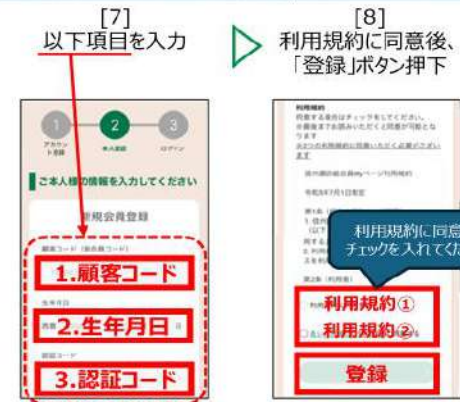

各種情報をWEBから楽々提出※準備中

青色申告に便利な書類を受信

帳票
取得

購買品
請求書

販売
精算書

市況
情報

一日3回
更新

出荷した農産物の市況情報をすぐ見られる

QRコードをカメラアプリなどで読み取り、ストアへアクセス後、ダウンロード頂けます。

【iPhoneの場合】
Available on the App Store

【Androidの場合】
GET IT ON Google Play

【ストア内で検索】
QRコードからアクセスできない場合は、ストア内で「あい作グループ」と検索

あい作グループ

ステップ1 LINE・メールどちらかをお選びください

ステップ1：アカウント登録

ステップ1：アカウント登録

共通 ステップ2～

ステップ2：本人認証

WEBブラウザ (Safari:iPhone, Chrome:Android)

ステップ3：ログイン

アプリストア

あい作グループ+アプリ